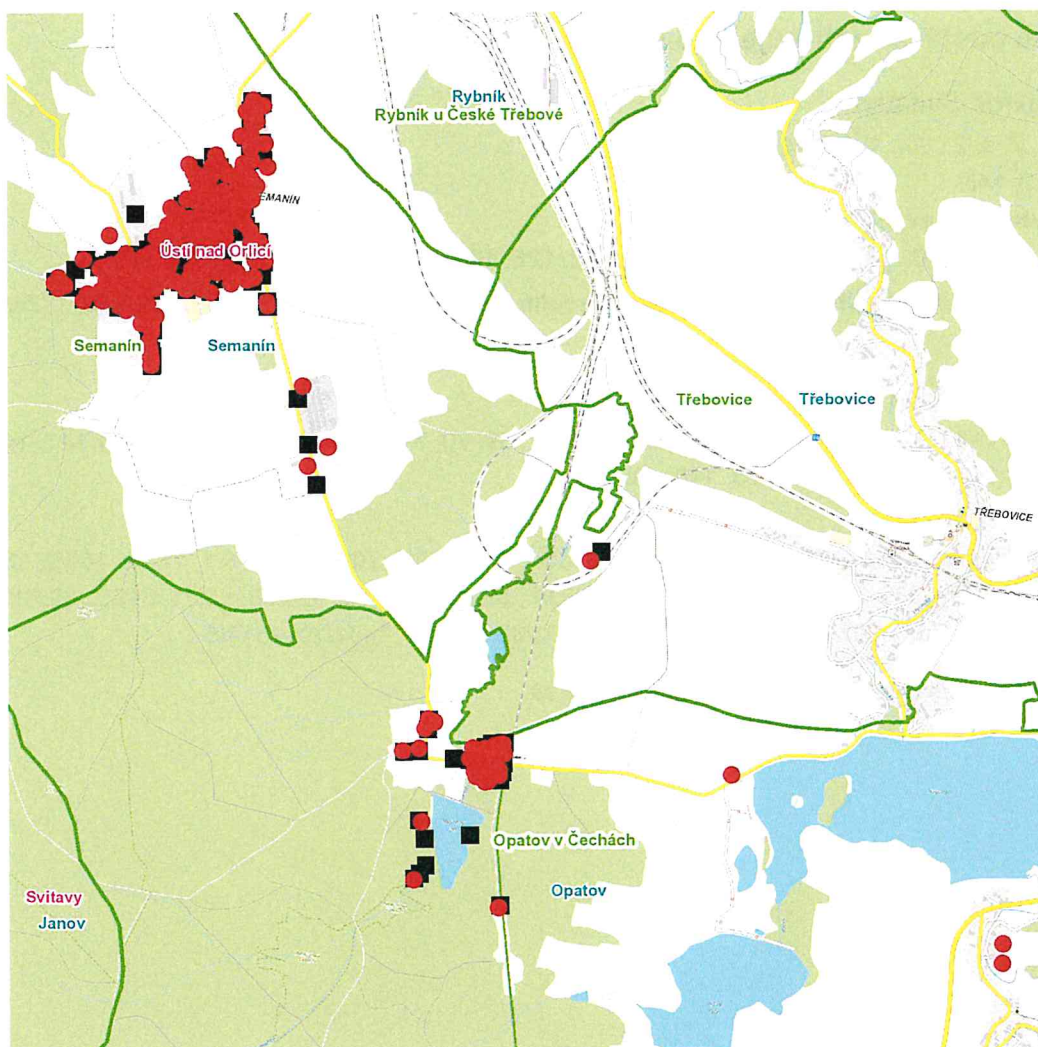

dne **8. 9. 2022** od **7:30** do **15:00** hodin

Plánovaná odstávka zahrnuje tyto lokality:**Opatov (okres Svitavy)**

č. p. 1-5, 7, 9, 21, 24, 122, 344

č. ev. 112, 148

Černý rybník: č. ev. 33

Zádolka: č. ev. 101, 107, 110, 111, 114, 120, 123, 125, 126, 129, 132, 134, 138, 140, 145

č. ev. 1

kat. území **Semanín** (kód **747157**): parcelní č. 2, 39/1, 59/9, 69/1, 70/1, 71/2, 78/1, 170/2, 182/2, 184, 210, 232, 239/1, 279, 285, 381/23, 405/23, 435/11, 550/7, 550/59, 550/65, 550/66, 555/1, 619/2, 620/18, 727/14, 850/4, 850/5, 873/3, 901/4, 959, 960/1, 960/6, 1101/62, 1399/1, 1401/19, 1513/5kat. území **Třebovice** (kód **770469**): parcelní č. 1534/19**UPOZORNĚNÍ**

dne **8. 9. 2022** od **7:30** do **15:00** hodin**Orientační mapový podklad odstávkou dotčených lokalit****VYSVĚTLIVKY**

- – adresy dotčené odstávkou elektřiny
- – místa připojení k elektrické síti dotčená odstávkou

INFORMACE ZASLÁNA

IDDS: vgfa46j (Obec Opatov)

IDDS: rbpbrat (Obec Semanín)

IDDS: q8dbfqr (Obec Třebovice)